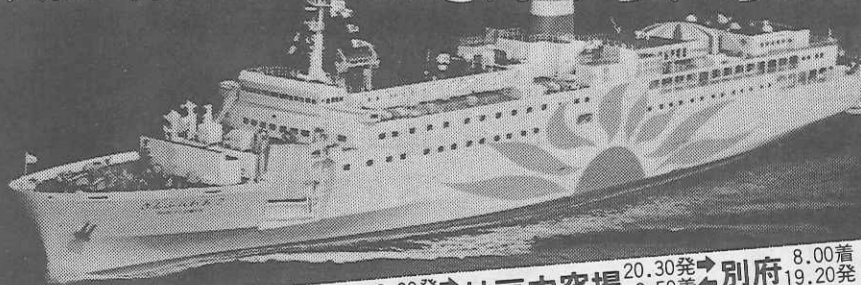

東京タワー、国会議事堂を間近に望む東京の中心にあり、8階建の近代ビルで、修学旅行の皆様へ、より有意義な旅行をしていただくために、清潔で低廉に、しかも最新の設備をほどこした全館和室の観光旅館です。

東京 コマ旅行会館

大阪・神戸 直行便 別府 さんふらわあ 12,000ト

大阪南港 19.00発 → 神戸中突堤 6.50着 → 別府 8.00着  
8.20発 → 8.50着

信頼の船旅

関西汽船

船客営業部販売課 大阪市北区梅田1-1 ☎(06) 344-7031 及び  
東京支社 東京都中央区八重洲1-9-9 ☎(03) 3274-4273 旅行代理店へ