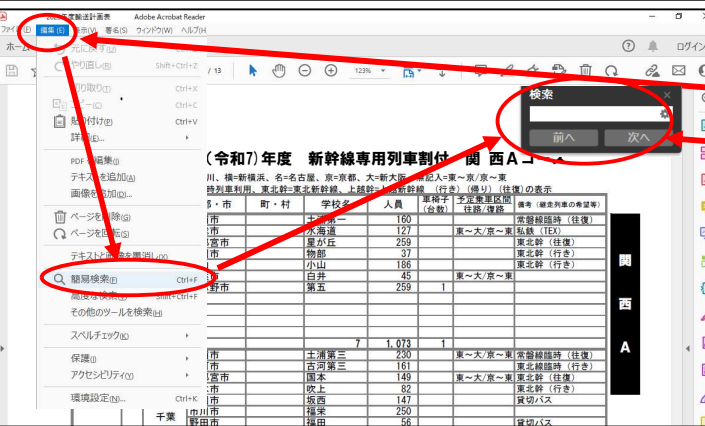

② 【図1】のトップページが開きます。

③ メニューバーの一番上、「関東地区公立中学校修学旅行委員会」をクリックします。

④ 【図2】が開きます。

【図2】

⑤ 【図2】関東地区公立中学校修学旅行委員会のページが表示されます。

⑥ 修学旅行列車(計画輸送)の項目をクリックします。

⑦ 該当年度を確認し、修学旅行新幹線輸送計画表の該当コース(青字・PDFファイル)をクリックします。

⑧ 【図3】新幹線専用列車割付表の該当コースが表示されます。

割付表はPDFで表示されます。PDFファイルをご覧いただくには、Adobe Reader等が必要です。

【図3】

以下はAdobe Readerを使用した場合の検索方法です。それ以外のアプリでは表示が異なります。

⑨ 左上の「編集」から「簡単検索」を選択すると検索用のウィンドウが表示されます。

⑩ その検索ウィンドウに市町村名と学校名を繋げて(空白を開けずに)入力します。

- ・「〇〇市立△△中学校」の【立】と【中学校】の文言は不要です。
- ・町村の場合、郡名は不要です。