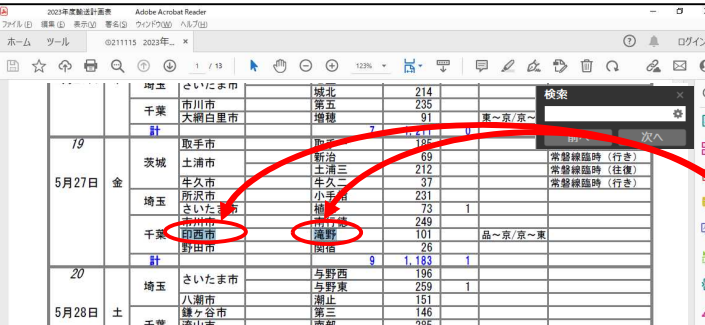

② 【図1】のトップページが開きます。

③ メニューバーの一番上、「関東地区公立中学校修学旅行委員会」をクリックします。

④ 【図2】が開きます。

【図2】

⑤ 【図2】関東地区公立中学校修学旅行委員会のページが表示されます。

⑥ 修学旅行列車(計画輸送)の項目をクリックします。

⑦ 該当年度を確認し、修学旅行新幹線輸送計画表の該当コース(青字・PDFファイル)をクリックします。

⑧ 【図3】新幹線専用列車割付表の該当コースが表示されます。

割付表はPDFで表示されます。PDFファイルをご覧いただくには、Adobe Reader等が必要です。

【図3】

以下はAdobe Readerを使用した場合の検索方法です。それ以外のアプリでは表示が異なります。

⑨ 左上の「編集」から「簡単検索」を選択すると検索用のウィンドウが表示されます。

⑩ その検索ウィンドウに市町村名と学校名を繋げて(空白を開けずに)入力します。

- ・「〇〇市立△△中学校」の【立】と【中学校】の文言は不要です。
- ・町村の場合、郡名は不要です。

<例>

- ・印西市立滝野中学校の場合「印西市滝野」と入力
- ・印旛郡栄町立栄東中学校の場合「栄町栄東」と入力

【図4】

⑪ 「市町村名学校名」を入力後、「Enterキー」を押します。

⑫ 【図4】の様に、検索結果が表示されます。検索結果は、色ベタで表示されます。