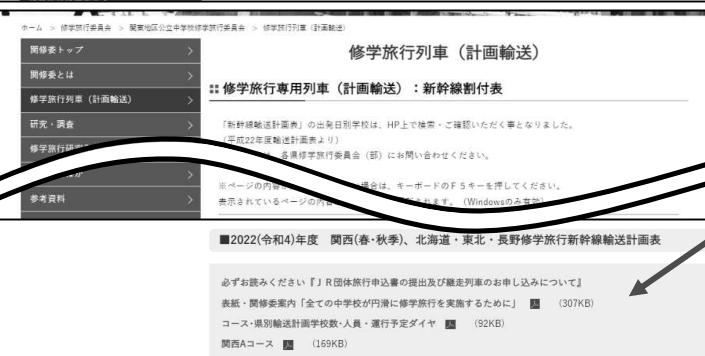

② 【図1】のトップページが開きます。

③ メニューバーの一番上、「関東地区公立中学校修学旅行委員会」をクリックします。

④ 【図2】が開きます。

【図2】

⑤ 【図2】関東地区公立中学校修学旅行委員会のページが表示されます。

⑥ 修学旅行列車(計画輸送)の項目をクリックします。

⑦ 該当年度を確認し、修学旅行新幹線輸送計画表の該当コース(青字・PDFファイル)をクリックします。

⑧ 【図3】新幹線専用列車割付表の該当コースが表示されます。

【図3】

⑨ 左上の「編集」から「簡易検索」を選択すると検索用のウィンドウが表示されます。

⑩ その検索ウィンドウに市町村名と学校名を繋げて(空白を開けずに)入力します。
・「〇〇市立△△中学校」の【立】と【中学校】の文言は不要です。
・町村の場合、郡名は不要です。

〈例〉
・印西市立滝野中学校の場合「印西市滝野」と入力
・印旛郡栄町立栄東中学校の場合「栄町栄東」と入力

【図4】

⑪ 「市町村名学校名」を入力後、「Enterキー」を押します。