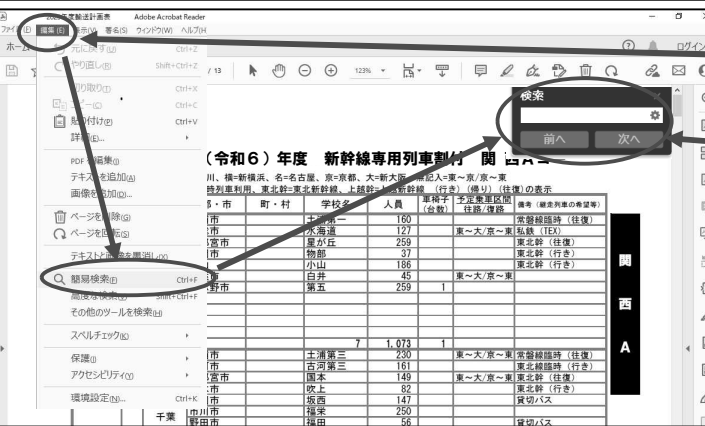

② 【図1】のトップページが開きます。

③ メニューバーの一番上、「関東地区公立中学校修学旅行委員会」をクリックします。

④ 【図2】が開きます。

【図2】

⑤ 【図2】関東地区公立中学校修学旅行委員会のページが表示されます。

⑥ 修学旅行列車(計画輸送)の項目をクリックします。

⑦ 該当年度を確認し、修学旅行新幹線輸送計画表の該当コース(青字・PDFファイル)をクリックします。

⑧ 【図3】新幹線専用列車割付表の該当コースが表示されます。

【図3】

⑨ 左上の「編集」から「簡易検索」を選択すると検索用のウィンドウが表示されます。

⑩ その検索ウィンドウに市町村名と学校名を繋げて(空白を開けずに)入力します。
・「〇〇市立△△中学校」の【立】と【中学校】の文言は不要です。
・町村の場合、郡名は不要です。

〈例〉
・印西市立滝野中学校の場合「印西市滝野」と入力
・印旛郡栄町立栄東中学校の場合「栄町栄東」と入力

【図4】

⑪ 「市町村名学校名」を入力後、「Enterキー」を押します。