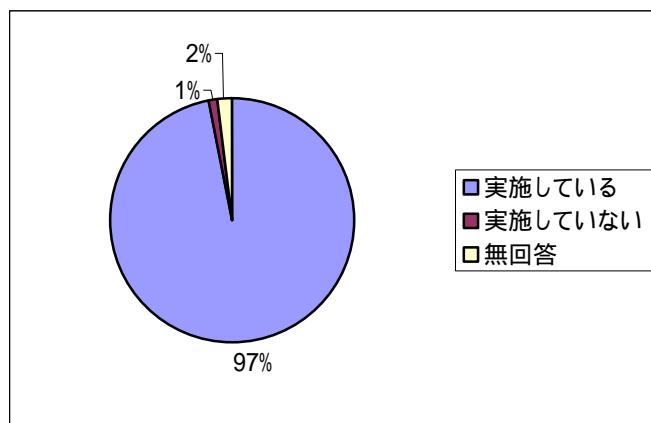

修学旅行実施状況

1. 修学旅行実施の状況

修学旅行実施状況	校数	割合(%)
実施している	160	97.0
実施していない	2	1.2
無回答	3	1.8
合計	165	100.0

< 考察 >

- ・ほとんどの学校が修学旅行を実施しており、全国平均もほぼこの結果に近い状況と思われる。(当協会が捉えている中学校における14年度の全国の修学旅行実施率は、98%である。)
- ・あらためて修学旅行は学校行事として定着しているといつてよい。